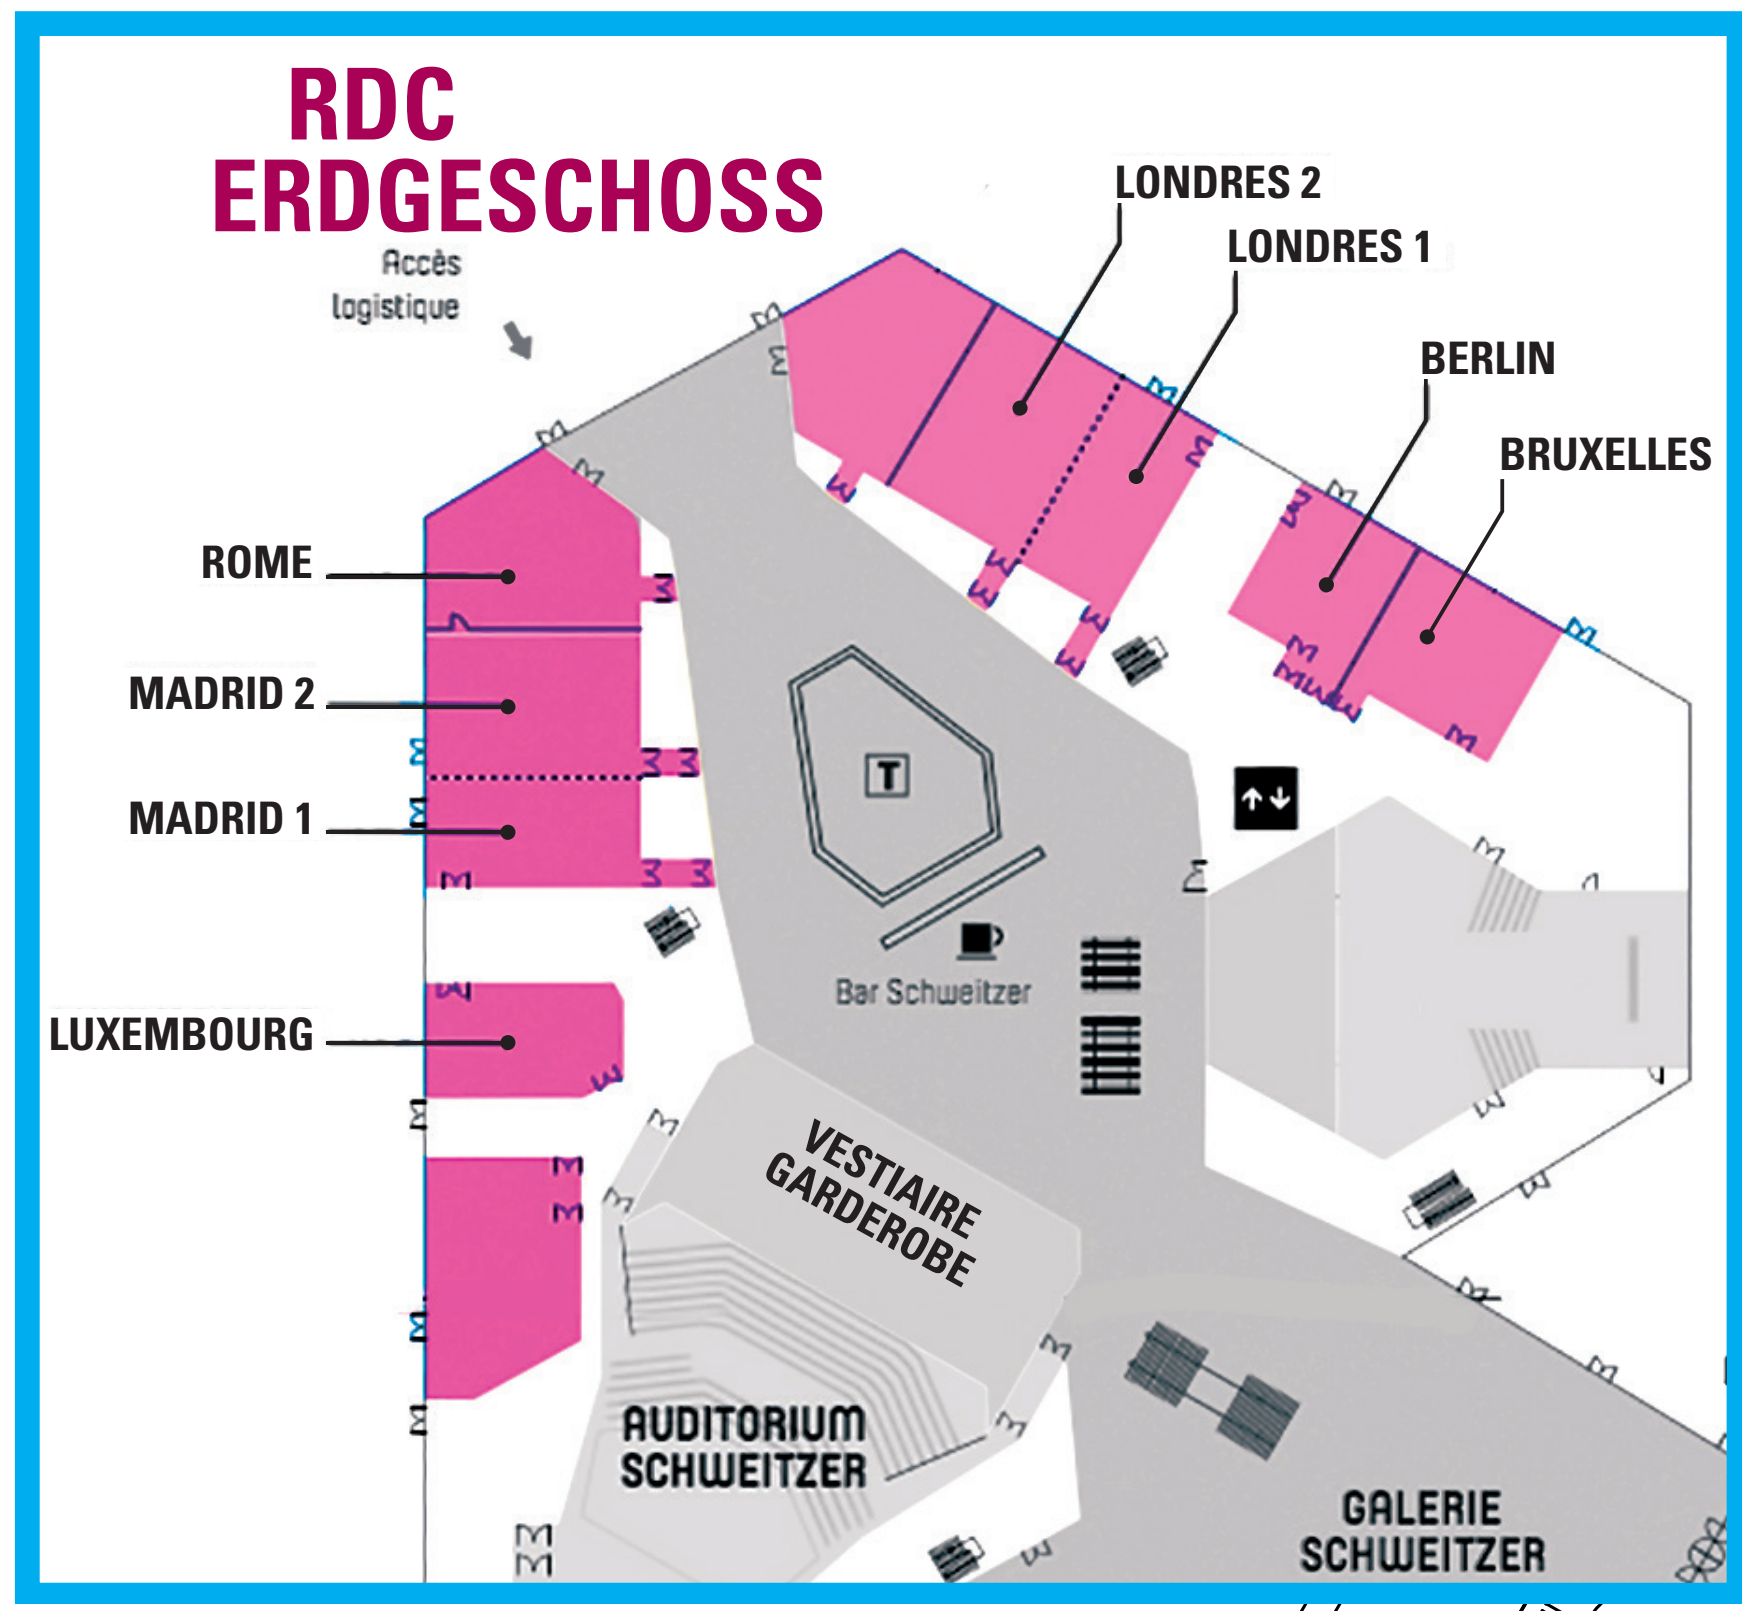

PLAN DU FORUM MESSEPLAN

23. DEUTSCH-FRANZÖSISCHES
FORUM
23ème FRANCO-ALLEMAND

23. DEUTSCH-FRANZÖSISCHES
FORUM
23ème FRANCO-ALLEMAND

Entreprises / Unternehmen	Stand
BDO Luxembourg	B26
BECM Zweigniederlassung Deutschland	B30
Mazars	A4

Institutionnels / Institutionen	Stand
ADEAF	A3
AHK - Deutsch-Französische Industrie - und Handelskammer	A5
Ambassade d'Allemagne - Allemagne Diplomatie	A23
Armée de Terre - CIRFA	B29
Bay France - Bayerisch-Französisches Hochschulzentrum	C23
Campus France Deutschland	A24
CFACI - Chambre Franco-Allemande de Commerce et d'Industrie	A5
CROUS de Strasbourg	C14
DAAD - Office allemand d'échanges universitaires	A22
DFH - Deutsch-Französische Hochschule	A1
DFJW - Deutsch-Französisches Jugendwerk	A13
Eucor - The European Campus	B1
Marine Nationale	B28
mobiklasse.de & FranceMobil	A10
OFAJ - Office franco-allemand pour la Jeunesse	A13
Police Nationale	B27
UFA - Université franco-allemande	A1