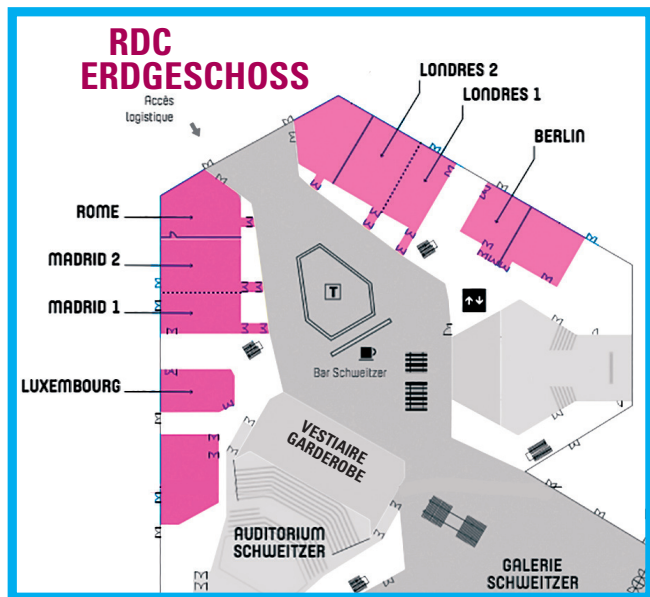

# PLAN DU FORUM MESSEPLAN

**RDC  
ERDGESCHOSS**

Entreprises / Unternehmen	Stand	Universités	Stand	Universitäten	Stand	Ecoles	Stand	Hochschulen	Stand
FRIMA - T SAS	B14	Aix-Marseille Universität	A39	Albert-Ludwigs-Universität Freiburg	B23	Arts et Métiers - ENSAM	B36	Baden Württemberg International (bw-i)	B21
MAZARS FIDUCO	B13	FLD - Faculté de Droit de l'Université catholique de Lille	B30	Albert-Ludwigs-Universität Freiburg, Seminar für Wissenschaftliche Politik	B1	CentraleSupélec / Groupe des Ecoles Centrales	B31	Bernd Blindow Schule / DIPLOMA Hochschule	A24
<b>Institutionnels / Institutionen</b>		Universität Cergy-Pontoise	A20	Bauhaus-Universität Weimar	A36	CPE Lyon	B4	DFHI - Deutsch-Französisches Hochschulinstitut für Technik und Wirtschaft	B33
ADEAF	A8	Universität Clermont Auvergne	B40	Bergische Universität Wuppertal	B2	ECAM Strasbourg Europe	A31	Duale Hochschule Baden-Württemberg Karlsruhe - DHBW	B41
Ambassade d'Allemagne - Allemagne Diplomatie	A9	Universität de Bordeaux	A26	Eberhard-Karls-Universität Tübingen	A39	Ecole d'Ingénieurs Informatique eXia.Cesi Strasbourg	B49	HGWR / Hochschule für Gesundheitsorientierte Wissenschaften Rhein-Neckar	B20
Armée de Terre - CIRFA Strasbourg	A3	Universität de Bourgogne	A11	Europa-Universität Viadrina Frankfurt (Oder)	B28	Ecoles de chimie de la Fédération Gay-Lussac	B39	Hochschule für öffentliche Verwaltung Kehl	B38
Bay France - Bayerisch-Französisches Hochschulzentrum	A38	Universität de Haute-Alsace	A34	FernUniversität in Hagen / Regionalzentrum Karlsruhe	A21	ELISA Aerospace - Ecole d'Ingénieurs des Sciences Aérospatiales	B47	Hochschule für Wirtschaft und Recht Berlin	B19
Campus France Allemagne	A2	Universität de Lorraine	B34	Heinrich-Heine-Universität Düsseldorf	A20	EM Strasbourg Business School	B8	Hochschule Heilbronn	B46
Centre Européen de la Consommation	A7	Universität de Nice Sophia Antipolis (LEA)	B37	Johannes Gutenberg-Universität Mainz	A11	ENSAS - Ecole Nationale Supérieure d'Architecture Strasbourg	B42	Hochschule Karlsruhe - Technik und Wirtschaft (HsKA)	B9
CFACI	B16	Universität de Paris Ouest - Nanterre La Défense	B5	Katholische Universität Eichstätt-Ingolstadt	B1	EPF - Ecole d'Ingénieur(e)s généralistes	A22	Hochschule München	A22
CROUS de Strasbourg	B48	Universität de Rennes 1 - Faculté des sciences éco.	B4	KIT - Karlsruhe Institut für Technologie	A28	ESCE International Business School	B19	Hochschule Offenburg	B9
DAAD - Deutscher Akademischer Austauschdienst	A14	Universität de Strasbourg	B7	LMU Ludwig-Maximilians-Universität München	A37	ESCP Europe Business School Paris	A16	Hochschule Reutlingen - Reutlingen University	B12
Deutsch-Französisches Jugendwerk (DFJW)	A12	Universität de Technologie de Compiègne	B11	Rheinische Friedrich-Wilhelms - Universität Bonn	B10	ESTRI - School for international careers	A27	Hochschule Pforzheim - Fakultät für Wirtschaft und Recht	B21
DFH - Deutsch-Französische Hochschule	A1	Universität François Rabelais Tours	B29	Ruhr-Universität Bochum	B29	Groupe Sup de Co La Rochelle	A37	hwtk - Internationale Hochschule für Wirtschaft, Technik und Kultur (Baden-Baden)	A32
Eucor - The European Campus	B24	Universität Lumière - Lyon 2	A36	Technische Universität Braunschweig - Institut für Mikrotechnik	B11	IEP/Sciences Po Rennes	B1	IUBH University of Applied Sciences (Bad Honnef)	A23
Marine Nationale - CIRFA Strasbourg	A4	Universität Paris Dauphine	B45	Technische Universität Ilmenau	A36	INSA Groupe - Instituts Nationaux des Sciences Appliquées	A25	Ostbayerische Technische Hochschule Regensburg	A37
MGEL	A6	Universität Paris I, Panthéon-Sorbonne	B17	Technische Universität Kaiserslautern	B27	Institut d'Etudes Politiques (IEP) Aix	B1	Pädagogische Hochschule Freiburg	B37
mobiklasse.de & FranceMobil / OFAJ-DFJW	A13	Universität Paris-Sorbonne	B10	Technische Universität München	A37	Institut d'Etudes Politiques (IEP) Lille	B1	SRH Fachschulen GmbH (Heidelberg)	A30
Office franco-allemand pour la Jeunesse (OFAJ)	A12			Universität Augsburg - Romanistik	B4	ISCOM Strasbourg	A17		
Police Nationale	A5			Universität Augsburg - Wirtschaftswissenschaften	B4	ISFATES - Institut Supérieur Franco-Allemand de Techniques, d'Economie et de Sciences	B33		
Région Grand Est	B15			Universität Bayreuth	A26	ISIT	A15		
UFA - Universität franco-allemande	A1			Universität Bielefeld	A19	KEDGE Business School	A18		
				Universität des Saarlandes	B25	NEOMA Business School	B12		
				Universität Leipzig	A35	SCBS - South Champagne Business School	B3		
				Universität Paderborn	A19	Sciences Po - Campus européen franco-allemand à Nancy	A10	<b>Autres / Sonderes</b>	<b>Stand</b>
				Universität Passau	B4	Sciences Po Bordeaux	B1	Centre Juridique franco-allemand	B26
				Universität Potsdam	B5	Sciences Po Strasbourg	A33	IB Medizinische Akademie	B44
				Universität Siegen	B18			Lycée français de Vienne	B22
				Universität Stuttgart - Institut für Philosophie	B43			NovaTris	A34
				Universität Stuttgart - Institut für Sozialwissenschaften	B1			PSO - Physiotherapie Schule Ortenau (staatlich anerkannte)	A29
				Universität zu Köln	B17			Universität de Liège	B35
				Universität zu Köln - Deutsch-Französische Rechtswissenschaft	B17			Universität du Luxembourg	B32
				Westfälische Wilhelms - Universität Münster	B1			Universität Fribourg Suisse	B6